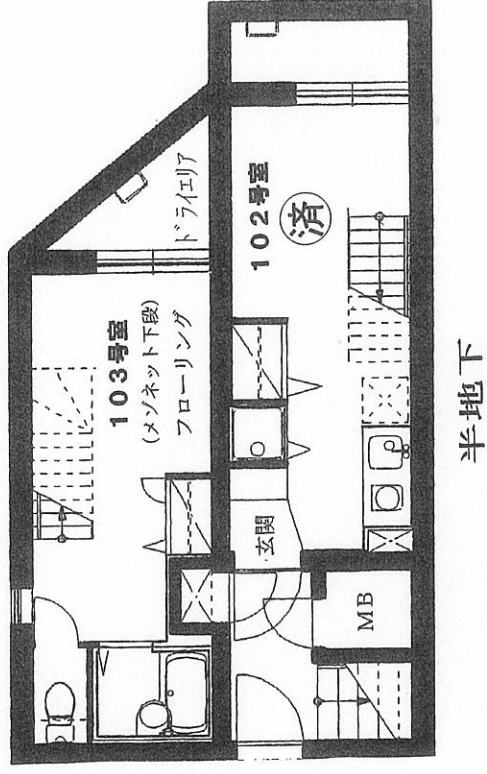

高級賃貸マンション

新宿で輝く新生活!!

丸の内線『新宿三丁目』駅徒歩9分
 都営新宿線『新宿三丁目』駅徒歩9分
 大江戸線『東新宿』駅徒歩8分
 JR山手線『新宿』駅徒歩14分

<名称> パラドール新宿

- 【物件概要】
- 所在地 / 東京都新宿区新宿6丁目2番19号
- 構造 / 鉄筋コンクリート造
- 設備 / 半地下1階地上3階建
エアコン・浴室、トイレ別・クローゼット・室内洗濯置場・バルコニー・フローリング
- 竣工時期 / 平成14年4月 完成

新進気鋭の
 デザイナーズマンション
 住む人の個性が生きる
 おしゃれな7ルーム

平成17年6月10日 空予定

- 【賃貸条件】1階 103号室
 27.38㎡ (8.28坪)
- ◇賃料 … 96,000円
- ◇管理費 … なし
- ◇敷金 … 2ヵ月
- ◇礼金 … 2ヵ月
- ◇礼約期間 … 2年間
- ◇更新料 … 新賃料の1ヶ月分

○火災保険…貸主指定加入義務有り ※図面と現況が相違する場合は現況優先とします。