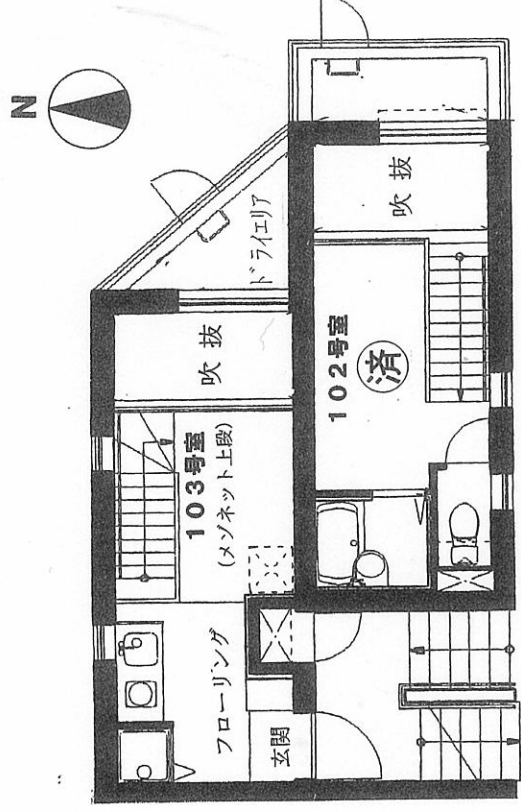

高級賃貸マンション

新宿で輝く新生活!!

丸の内線『新宿三丁目』駅徒歩9分
 都営新宿線『新宿三丁目』駅徒歩9分
 大江戸線『東新宿』駅徒歩8分
 JR山手線『新宿』駅徒歩14分

<名称> パラドール新宿

- 【物件概要】
- 所在地 / 東京都新宿区新宿6丁目2番19号
- 構造 / 鉄筋コンクリート造
- 設備 / 半地下1階地上3階建
エアコン・浴室、トイレ別・クローゼット・室内洗濯置場・バルコニー・フローリング
- 竣工時期 / 平成14年4月 完成

新進気鋭の
 デザイナーズマンション
 住む人の個性が生きる
 おしゃれな7ルーム

平成17年6月10日 空予定

- 【賃貸条件】1階 103号室
 27.38㎡ (8.28坪)
- ◇賃料 … 96,000円
- ◇管理費 … なし
- ◇敷金 … 2ヵ月
- ◇礼金 … 2ヵ月
- ◇礼約期間 … 2年間
- ◇更新料 … 新賃料の1ヶ月分

○火災保険…貸主指定加入義務有り ※図面と現況が相違する場合は現況優先とします。